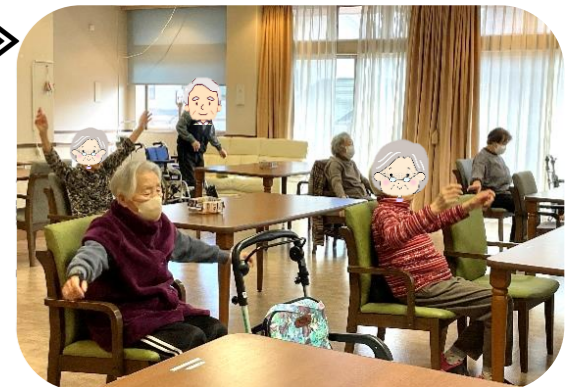

サンステージいわき通信 4月号

陽春の候、皆様にはますますご健勝のこととお喜び申し上げます。

平素より当施設の運営にご理解とご協力を賜り、誠にありがとうございます。

新年度を迎え、入居者様お一人おひとりに寄り添った支援をより一層充実させてまいります。

本年度も変わらぬご支援を賜りますよう、お願い申し上げます。

近所の幼稚園の園児たちが卒園のあいさつに訪され、手作りのメッセージカードを手渡してくださいました。利用者の皆様は笑顔で迎えられ、握手をしたり、「小学校でも頑張るね」など温かい言葉をかけられていました。子どもたちとのふれあいを通して、和やかで心温まる時間を過ごすことができました。

《皆さんの体操のご様子です》

身体の体操だけではなく、お口の体操も行っています

レクリエーションではひな祭りにちなんで「お雛様のちぎり絵」制作を行いました。一枚一枚丁寧に貼り合わせながら、お内裏様やお雛様の華やかな姿を表現し、完成した作品はどれも個性豊かで、やさしい風合いが感じられる素敵な仕上がりとなりました。

発行者

〒972-8316 福島県いわき市常磐西郷町金山75番地の1

株式会社コスモメディカルサポート