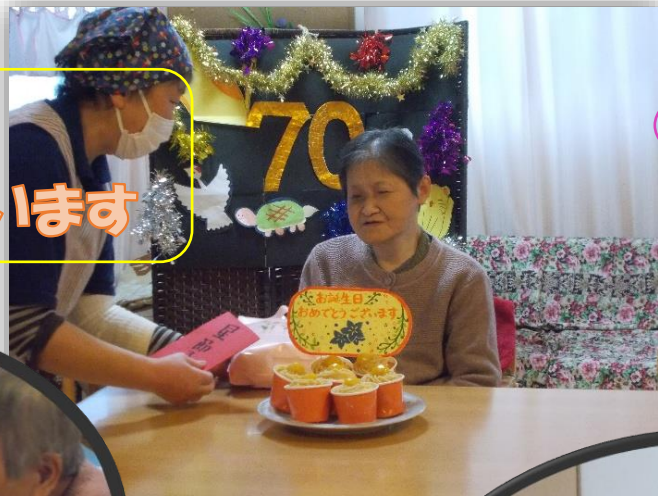

管理者より

豆まき会

福は内！

鬼は外！

お誕生会
おめでとうございます

バレンタインデー

グループホームより
愛をこめて

様についてのご報告

【問い合わせ】 グループホームかねやま
【住所】 大沼郡金山町大字中川字沖根原 1223-1 Tel 0241-53-1550

管理者より

12月・1月とドカ雪が降りこの先とても心配でしたが、1月半ば過ぎからは雪も落ち着いてきたので本当に良かったです。12月末にグループホームかねやまでも2名インフルエンザに罹りましたが、皆様にご協力していただき、その後は罹患された方はおりませんでした。これからも感染予防は続けていきたいと思ひます。換気も重要ですので利用者様には寒い思いをさせてしまうのですが、予防の為、継続していきたくと思ひます。