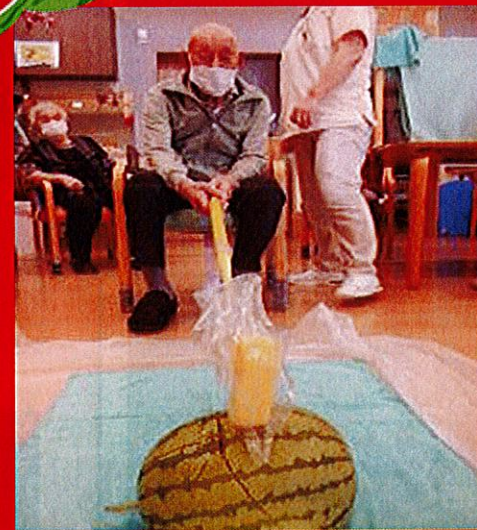

## すいか割り

毎日暑く寝苦しい日々が続いております。日々の調理のお手伝いや、ゲームで楽しみながらのリハビリなど。皆さん暑さに負けずに、通われていらっしゃいます。

ジャガイモの皮むき

いんげんのつま取り

オセロ対決

8月の塗り絵

ゆらゆら  
バランスゲーム

パンチラベル  
シール貼り

あれ？割れてない・・・

やった当たったぞ！