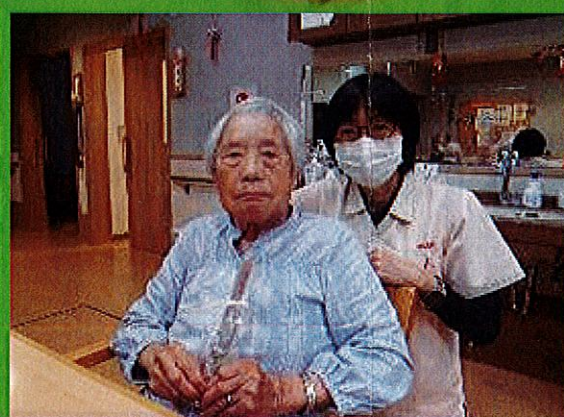

かがやきの杜笑顔新聞

9月号

寿

敬老の日

敬老の日には、いつまでも元気でいられますように
の願いを込めて、お箸をプレゼントしました。

9月 お月見様
カレンダー

9月の作品

秋の味覚