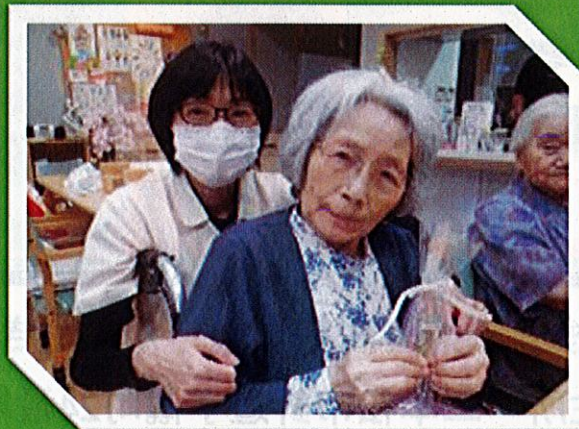

かがやきの杜笑顔新聞

9月号

寿

敬老の日

敬老の日には、いつまでも元気でいられますように
の願いを込めて、お箸をプレゼントしました。

9月 お月見様
カレンダー

9月の作品

秋の味覚