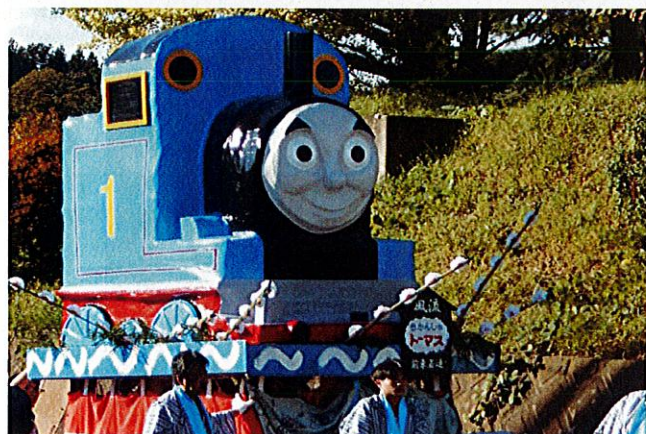

昼食

紅白玉入れ

万歳三唱

メダル授与

あばれ山車

今年も、針道のあばれ山車を見学することができました。
天候にも恵まれ、皆さん大きな山車を目の前にすると、歓声を上げとても喜ばれておられました。

お誕生会

お誕生会を行いました。職員の余興をみながら、手拍子をして笑顔で、楽しませておられました。