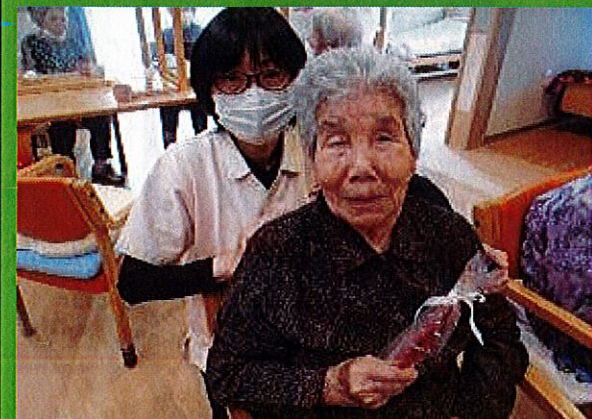

かがやきの杜笑顔新聞

9月号

寿

敬老の日

敬老の日には、いつまでも元気でいられますように
の願いを込めて、お箸をプレゼントしました。

9月 お月見様
カレンダー

9月の作品

秋の味覚