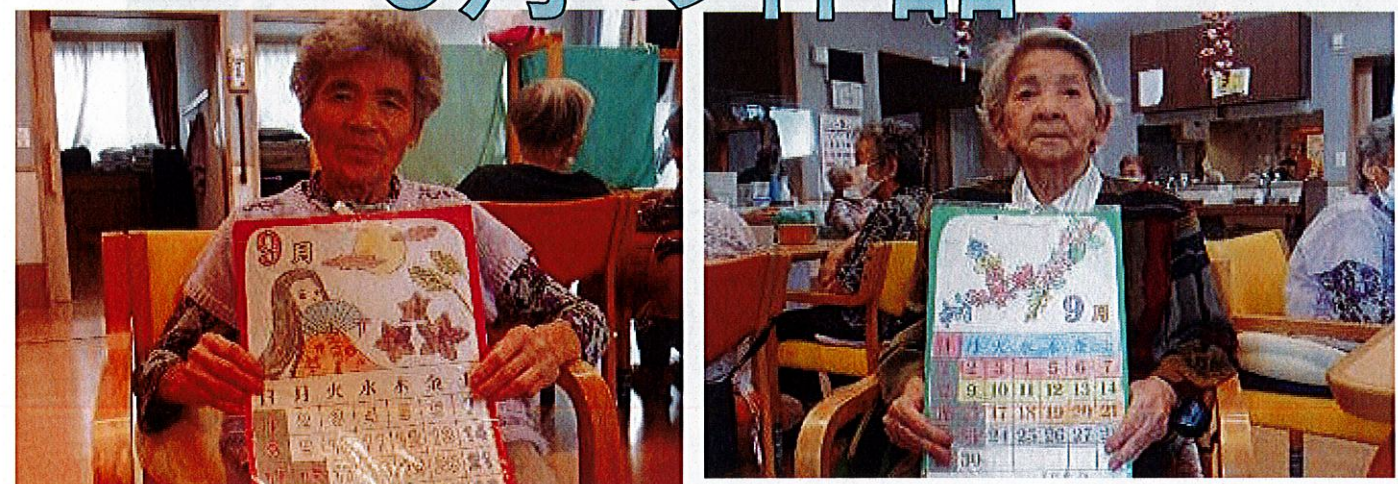

かがやきの杜笑顔新聞

9月号

寿

敬老の日

敬老の日には、いつまでも元気でいられますように
の願いを込めて、お箸をプレゼントしました。

9月 お月見様
カレンダー

9月の作品

秋の味覚