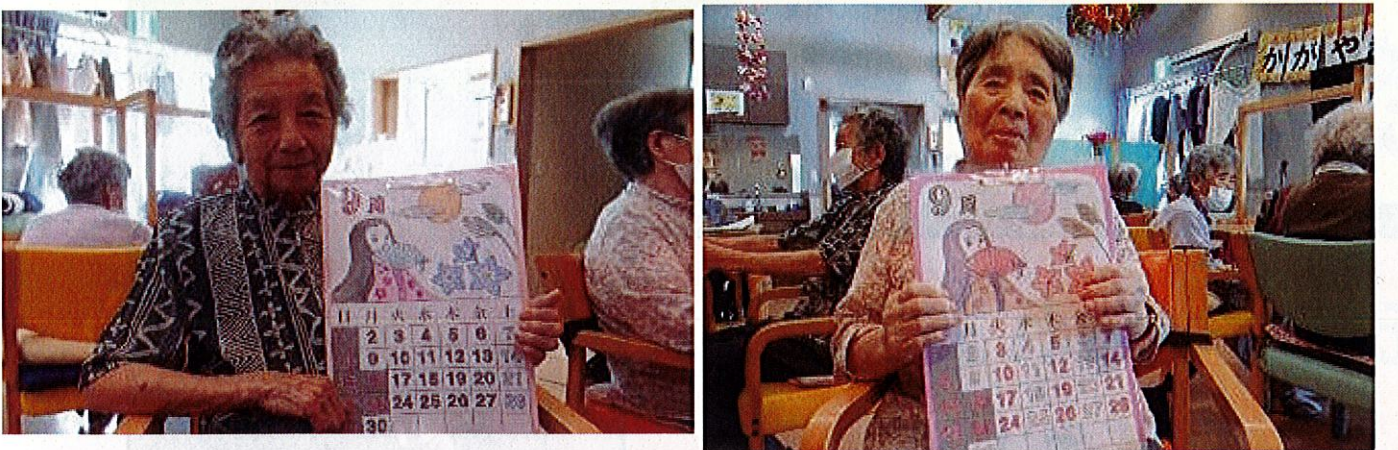

かがやきの杜笑顔新聞

9月号

寿

敬老の日

敬老の日には、いつまでも元気でいられますように
の願いを込めて、お箸をプレゼントしました。

9月 お月見様
カレンダー

9月の作品

秋の味覚