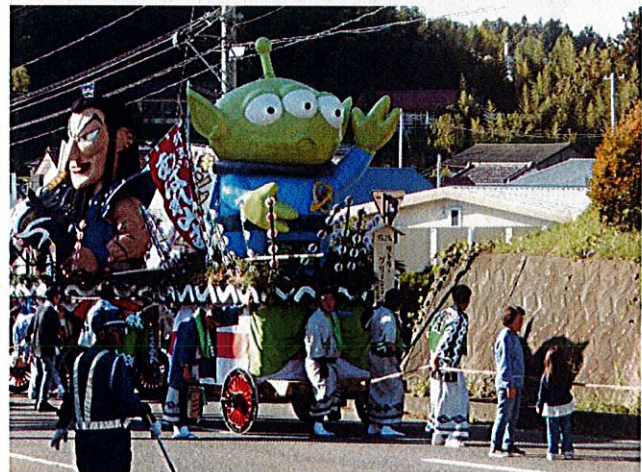

ラジオ体操

選手宣誓

パン食い競争

かがやきの杜
笑顔新聞

10月
運動会

朝晩肌寒く感じる事が多くなりました。今月は、運動会を行いました。やり方がわからず苦戦することもありましたが、みんなで協力し、一生懸命参加されておられました。

魚リレー

コップリレー

昼食

紅白玉入れ

万歳三唱

メダル授与

あばれ山車

今年も、針道のあばれ山車を見学することができました。
天候にも恵まれ、皆さん大きな山車を目の前にすると、歓声を上げとても喜ばれておられました。

お誕生会

お誕生会を行いました。職員の余興をみながら、手拍子をして笑顔で、楽しませておられました。