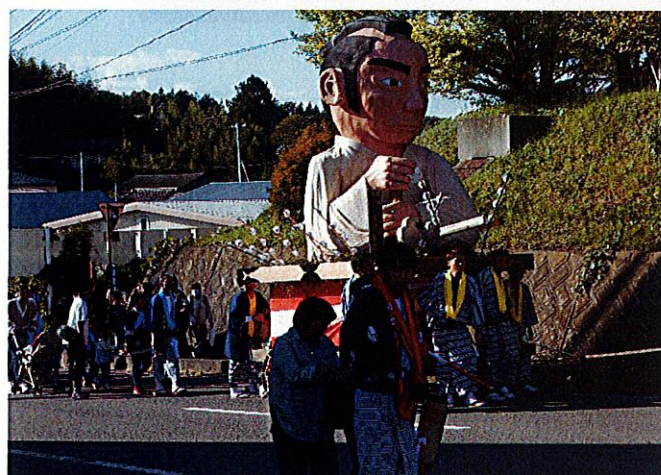

ラジオ体操

選手宣誓

パン食い競争

かがやきの杜
笑顔新聞

10月
運動会

朝晩肌寒く感じる事が多くなりました。今月は、運動会を行いました。やり方がわからず苦戦することもありましたが、みんなで協力し、一生懸命参加されておられました。

魚リレー

コップリレー

昼食

紅白玉入れ

万歳三唱

メダル授与

あばれ山車

今年も、針道のあばれ山車を見学することができました。
天候にも恵まれ、皆さん大きな山車を目の前にすると、歓声を上げとても喜ばれておられました。

お誕生会

お誕生会を行いました。職員の余興をみながら、手拍子をして笑顔で、楽しませておられました。