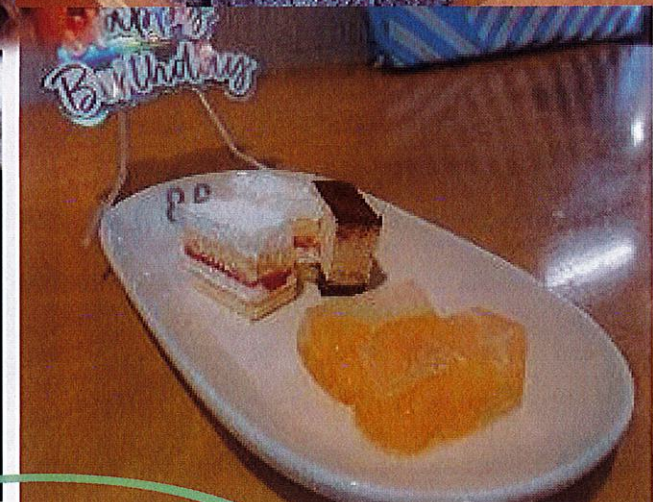

あやめと朝顔

作ってみよう!

お誕生日
おめでとうございます

小規模多機能型居宅介護 かがやきの杜
来月行事 住所 二本松市針道字櫓町24番地

電話 0243-24-5215

FAX 0243-24-5216

発行日令和5年5月28日

編集 広報委員会