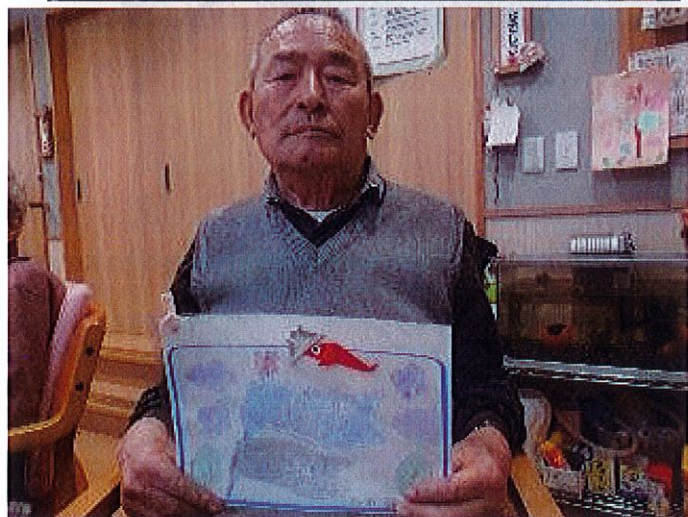

電話 0243-24-5215

FAX 0243-24-5216

発行日 令和5年6月28日

編集 広報委員会

端午の節句

端午の節句では、鯉のぼりの壁飾りや、
手作り団子をみんなで堪能しました。

母の日

いつもありがとう