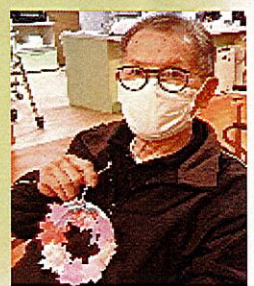

2種類の桜の壁面を、切り絵やお花紙
をねじて作成しました。
みなさん集中され、1週間ほどで
完成されていました。

3月誕生会

おめでとうございます！
これからもお元気で
お越しください☆

ゲームいろいろ

春のモノにちなんだ
ビンゴゲームや、
ゆらゆらする台に
駒を積み上げるゲームなど
いろいろなことに
挑戦しました。

桜のリース作り

※写真中には、マスク着用がされていない写真もございますが、ももの里では、
感染症予防には、十分配慮しておりますのでご理解を頂ければと思います。