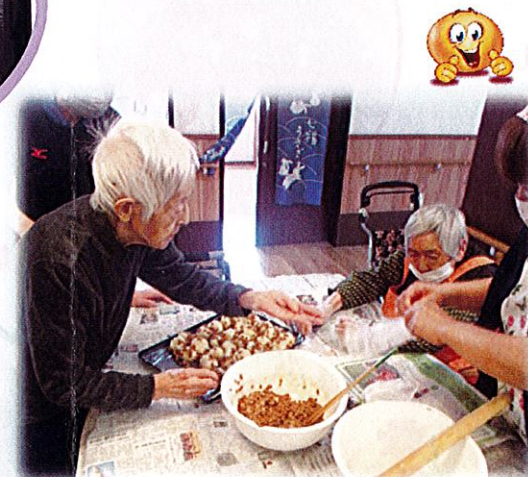

介護員：吉津テツ子

只見の桜開花が待ち遠しいです

今月のお誕生者様

お誕生日おめでとうございます

桃の節句「ちらし寿司」 春のお彼岸「ぼたもち」
皆さまと一緒に作りました！

4月の予定
お誕生日会
避難訓練
桜の開花状況で
ドライブを考えています

酒井久様：果物
小椋昭子様：お茶・コーヒー
目黒良一様：キウイ
新國志摩夫様：生姜湯・ラーメン
渡会順一様：いちご大福
須佐徳様：アイロン
いつも ありがとうございます。